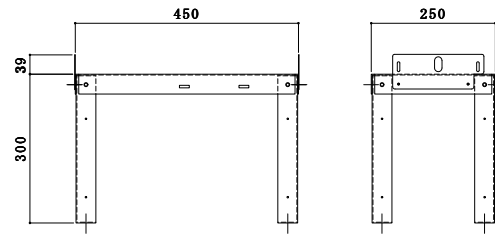

ボイラー架台

商品名	規格(mm)	ノーリツ製ボイラー対応機種	希望小売価格
OH-G12/9型 ボイラー架台	W 450 × D 250 × H 300	OH-G902FF(RC)BL	オープン価格
		OH-G1202FF(RC)BL	
OH-G23/17/15型 ボイラー架台	W 550 × D 280 × H 300	OH-G1501FF(DX)BL	オープン価格
		OH-G1701FF(DX)BL	
		OH-G2301FF(DX)BL	

ボイラー架台

図面ダウンロード

図面ダウンロード

商品名	規格(mm)	対応機種	希望小売価格
ECO暖房ボイラー架台12型用	W510×D240×H320	OH-CG1204FF BL	オープン価格
		OH-CG1503FF	
ECO暖房ボイラー架台 24/19/15 型用	W540×D290× H320	OH-CG1903FF	オープン価格
		OH-CG2403FF	

ボイラー架台 オプション品

図面ダウンロード

図面ダウンロード

・架台本体はカバーセットに含まれておりません

商品名	付属内容	用途	希望小売価格
OH-G12/9 型用化粧カバーセット	正面1枚、側面1枚	左記架台用	オープン価格
OH-G23/17/15 型用化粧カバーセット	正面1枚、側面1枚	左記架台用	オープン価格

ボイラー架台 オプション品

商品名	付属内容	用途	希望小売価格
ボイラー架台用ステンバンドセット	2本 / 1組	上記架台用	オープン価格

膨張タンク

商品名	規格(mm)	仕様	希望小売価格
膨張タンク12L ホワイト	D(直径)280×H(高さ)277	充填圧力0.02~0.5MPa R3/4	16,000
膨張タンク18L ホワイト	D(直径)280×H(高さ)345	充填圧力0.02~0.5MPa R3/4	20,000