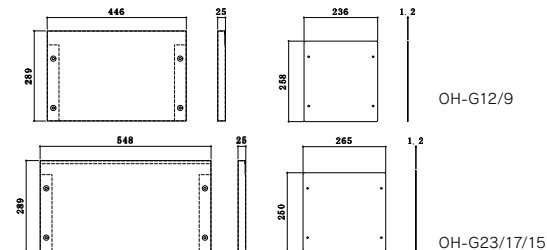

## ボイラー架台

図面ダウンロード

ECO-12

図面ダウンロード

ECO-24/19/15

商品名	規格(mm)	対応機種	希望小売価格
ECO暖房ボイラー架台12型用	W510×D240×H320	OH-CG1204FF BL	オープン価格
		OH-CG1503FF	
ECO暖房ボイラー架台 24/19/15 型用	W540×D290× H320	OH-CG1903FF	オープン価格
		OH-CG2403FF	

## ボイラー架台 オプション品

図面ダウンロード

OH-G12/9

図面ダウンロード

OH-G23/17/15

・架台本体はカバーセットに含まれておりません

商品名	付属内容	用途	希望小売価格
OH-G12/9 型用化粧カバーセット	正面1枚、側面1枚	左記架台用	オープン価格
OH-G23/17/15 型用化粧カバーセット	正面1枚、側面1枚	左記架台用	オープン価格

## 膨張タンク

商品名	規格(mm)	仕様	希望小売価格
膨張タンク12L ホワイト	D(直径)280×H(高さ)277	充填圧力0.02~0.5MPa R3/4	16,000
膨張タンク18L ホワイト	D(直径)280×H(高さ)345	充填圧力0.02~0.5MPa R3/4	20,000