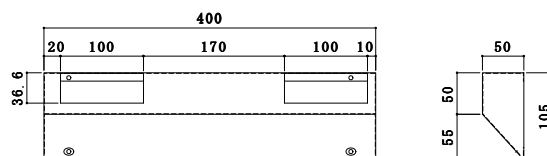

膨張タンク取付ブラケット

商品名	材質	希望小売価格
膨張タンク取付ブラケット	電気亜鉛メッキ鋼板 + 塗装仕上	6,600

図面ダウンロード

温水コンセントカバー

商品名	規格(mm)	材質	希望小売価格
FCカバー OK-001	W100×D120/60×H240	電気亜鉛メッキ鋼板 + 塗装仕上	11,000
FCカバー OK-002	W95×D100/60×H250		11,000
FCカバー OK-00A	W95×D100/60×H360		11,000

OK-001
図面ダウンロード

OK-002
図面ダウンロード

OK-00A
図面ダウンロード

ファンコン架台

商品名	規格(mm)	材質	希望小売価格
FCK-01 H50 黒色	W600×D160×H50	電気亜鉛	10,000
FCK-05 黒色	W400×D105/50×H50	メッキ鋼板	8,800
FCK-05 白色	W400×D105/50×H50	+ 塗装仕上	8,800

図面ダウンロード

図面ダウンロード