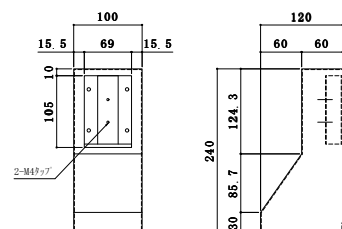

## 膨張タンク

商品名	規格(mm)	仕様	希望小売価格
膨張タンク12L ホワイト	D(直径)280×H(高さ)277	充填圧力0.02~0.5MPa R3/4	16,000
膨張タンク18L ホワイト	D(直径)280×H(高さ)345	充填圧力0.02~0.5MPa R3/4	20,000

## 膨張タンク取付ブラケット

商品名	材質	希望小売価格
膨張タンク取付ブラケット	電気亜鉛メッキ鋼板 + 塗装仕上	6,600

図面ダウンロード

## 温水コンセントカバー

商品名	規格(mm)	材質	希望小売価格
FCカバー OK-001	W100×D120/60×H240	電気亜鉛メッキ鋼板 + 塗装仕上	11,000
FCカバー OK-002	W95×D100/60×H250		11,000
FCカバー OK-00A	W95×D100/60×H360		11,000

OK-001  
図面ダウンロード

OK-002  
図面ダウンロード

OK-00A  
図面ダウンロード