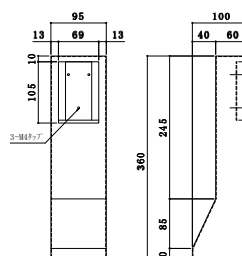

## 膨張タンク

商品名	規格(mm)	仕様	希望小売価格
膨張タンク12L ホワイト	D(直径)280×H(高さ)277	充填圧力0.02~0.5MPa R3/4	16,000
膨張タンク18L ホワイト	D(直径)280×H(高さ)345	充填圧力0.02~0.5MPa R3/4	20,000

## 膨張タンク取付ブラケット

商品名	材質	希望小売価格
膨張タンク取付ブラケット	電気亜鉛メッキ鋼板 + 塗装仕上	6,600

図面ダウンロード

## 温水コンセントカバー

商品名	規格(mm)	材質	希望小売価格
FCカバー OK-001	W100×D120/60×H240	電気亜鉛メッキ鋼板 + 塗装仕上	11,000
FCカバー OK-002	W95×D100/60×H250		11,000
FCカバー OK-00A	W95×D100/60×H360		11,000

OK-001  
図面ダウンロード

OK-002  
図面ダウンロード

OK-00A  
図面ダウンロード

## ファンコン架台

商品名	規格(mm)	材質	希望小売価格
FCK-01 H50 黒色	W600×D160×H50	電気亜鉛	10,000
FCK-05 黒色	W400×D105/50×H50	メッキ鋼板	8,800
FCK-05 白色	W400×D105/50×H50	+ 塗装仕上	8,800

図面ダウンロード

図面ダウンロード