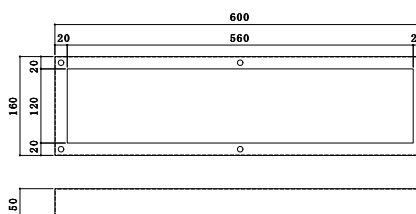

膨張タンク取付ブラケット

商品名	材質	希望小売価格
膨張タンク取付ブラケット	電気亜鉛メッキ鋼板 + 塗装仕上	6,600

図面ダウンロード

温水コンセントカバー

商品名	規格(mm)	材質	希望小売価格
FCカバー OK-001	W100×D120/60×H240	電気亜鉛メッキ鋼板 + 塗装仕上	11,000
FCカバー OK-002	W95×D100/60×H250		11,000
FCカバー OK-00A	W95×D100/60×H360		11,000

OK-001
図面ダウンロード

OK-002
図面ダウンロード

OK-00A
図面ダウンロード

ファンコン架台

商品名	規格(mm)	材質	希望小売価格
FCK-01 H50 黒色	W600×D160×H50	電気亜鉛	10,000
FCK-05 黒色	W400×D105/50×H50	メッキ鋼板	8,800
FCK-05 白色	W400×D105/50×H50	+ 塗装仕上	8,800

図面ダウンロード

図面ダウンロード