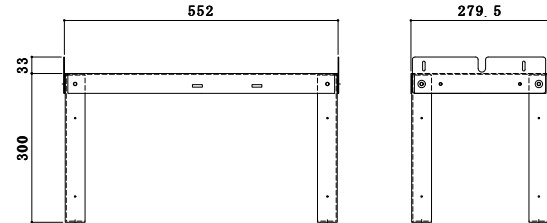

ボイラー架台

商品名	規格(mm)	ノーリツ製ボイラー対応機種	希望小売価格
OH-G12/9型 ボイラー架台	W 450 × D 250 × H 300	OH-G902FF(RC)BL	オープン価格
		OH-G1202FF(RC)BL	
OH-G23/17/15型 ボイラー架台	W 550 × D 280 × H 300	OH-G1501FF(DX)BL	オープン価格
		OH-G1701FF(DX)BL	
		OH-G2301FF(DX)BL	

ボイラー架台

図面ダウンロード

図面ダウンロード

商品名	規格(mm)	対応機種	希望小売価格
ECO暖房ボイラー架台12型用	W510×D240×H320	OH-CG1204FF BL	オープン価格
		OH-CG1503FF	
ECO暖房ボイラー架台 24/19/15 型用	W540×D290× H320	OH-CG1903FF	オープン価格
		OH-CG2403FF	

ボイラー架台 オプション品

図面ダウンロード

図面ダウンロード

・架台本体はカバーセットに含まれておりません

商品名	付属内容	用途	希望小売価格
OH-G12/9 型用化粧カバーセット	正面1枚、側面1枚	左記架台用	オープン価格
OH-G23/17/15 型用化粧カバーセット	正面1枚、側面1枚	左記架台用	オープン価格

ボイラー架台 オプション品

商品名	付属内容	用途	希望小売価格
ボイラー架台用ステンバンドセット	2本 / 1組	上記架台用	オープン価格

膨張タンク

商品名	規格(mm)	仕様	希望小売価格
膨張タンク12L ホワイト	D(直径)280×H(高さ)277	充填圧力0.02~0.5MPa R3/4	16,000
膨張タンク18L ホワイト	D(直径)280×H(高さ)345	充填圧力0.02~0.5MPa R3/4	20,000