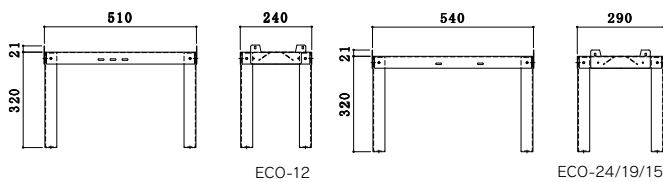

## ボイラー架台

図面ダウンロード

ECO-12

図面ダウンロード

ECO-24/19/15

商品名	規格(mm)	対応機種	希望小売価格
ECO暖房ボイラー架台12型用	W510×D240×H320	OH-CG1204FF BL	オープン価格
		OH-CG1503FF	
ECO暖房ボイラー架台 24/19/15 型用	W540×D290× H320	OH-CG1903FF	オープン価格
		OH-CG2403FF	

## 膨張タンク

商品名	規格(mm)	仕様	希望小売価格
膨張タンク12L ホワイト	D(直径)280×H(高さ)277	充填圧力0.02~0.5MPa R3/4	16,000
膨張タンク18L ホワイト	D(直径)280×H(高さ)345	充填圧力0.02~0.5MPa R3/4	20,000