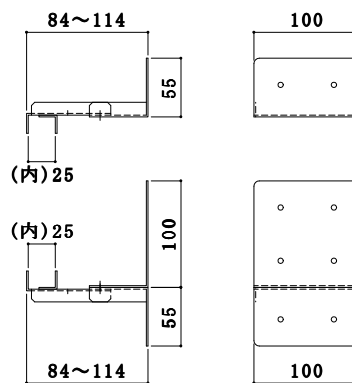

## 膨張タンク

商品名	規格(mm)	仕様	希望小売価格
膨張タンク12L ホワイト	D(直径)280×H(高さ)277	充填圧力0.02~0.5MPa R3/4	16,000
膨張タンク18L ホワイト	D(直径)280×H(高さ)345	充填圧力0.02~0.5MPa R3/4	20,000

## 膨張タンク取付ブラケット

商品名	材質	希望小売価格
膨張タンク取付ブラケット	電気亜鉛メッキ鋼板 + 塗装仕上	6,600

図面ダウンロード

## 温水コンセントカバー

商品名	規格(mm)	材質	希望小売価格
FCカバー OK-001	W100×D120/60×H240	電気亜鉛メッキ鋼板 + 塗装仕上	11,000
FCカバー OK-002	W95×D100/60×H250		11,000
FCカバー OK-00A	W95×D100/60×H360		11,000

OK-001  
図面ダウンロード

OK-002  
図面ダウンロード

OK-00A  
図面ダウンロード