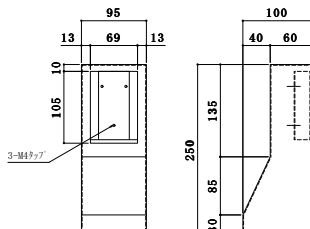

## 膨張タンク

商品名	規格(mm)	仕様	希望小売価格
膨張タンク12L ホワイト	D(直径)280×H(高さ)277	充填圧力0.02~0.5MPa R3/4	16,000
膨張タンク18L ホワイト	D(直径)280×H(高さ)345	充填圧力0.02~0.5MPa R3/4	20,000

## 膨張タンク取付ブラケット

商品名	材質	希望小売価格
膨張タンク取付ブラケット	電気亜鉛メッキ鋼板 + 塗装仕上	6,600

図面ダウンロード

## 温水コンセントカバー

商品名	規格(mm)	材質	希望小売価格
FCカバー OK-001	W100×D120/60×H240	電気亜鉛メッキ鋼板 + 塗装仕上	11,000
FCカバー OK-002	W95×D100/60×H250		11,000
FCカバー OK-00A	W95×D100/60×H360		11,000

OK-001  
図面ダウンロード

OK-002  
図面ダウンロード

OK-00A  
図面ダウンロード