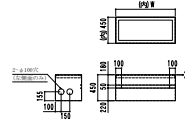

ステンヘッドボックス

・SUS304 HL t 1.5

商品名	規格(mm)	目安回路数	希望小売価格
HB-500 ヘッダーボックス	W 500 × D 180 × H 700	5回路迄対応	77,500
HB-700 ヘッダーボックス	W 700 × D 180 × H 700	8回路迄対応	88,500
HB-900 ヘッダーボックス	W 900 × D 180 × H 700	11回路迄対応	105,000

図面ダウンロード

埋設ヘッドボックス

- ・鉄製、SDCコート塗装黒色
- ・側面に穴を開けますので、左配管/右配管をご指定下さい。(図面は左配管)
- ・受注生産品の為、納期確認下さい。

商品名	規格(mm)	目安回路数	フタ枚数	希望小売価格
埋設ヘッドボックス 1030	W1030 × D450 × H450	4回路迄対応	2枚	別途打合せ
埋設ヘッドボックス 1270	W1270 × D450 × H450	7回路迄対応	2枚	
埋設ヘッドボックス 1510	W1510 × D450 × H450	10回路迄対応	3枚	
埋設ヘッドボックス 1750	W1750 × D450 × H450	13回路迄対応	3枚	
埋設ヘッドボックス 1990	W1990 × D450 × H450	16回路迄対応	4枚	
埋設ヘッドボックス 2230	W2230 × D450 × H450	19回路迄対応	4枚	
埋設ヘッドボックス 2470	W2470 × D450 × H450	22回路迄対応	4枚	

※配管は左右のいずれかになります。
※この図面は左配管用です。

図面ダウンロード

丸管ヘッドセット

※枝管 15A エルボのイメージ写真

※枝管 15A ソケットのイメージ図面

- ・漏れ試験を行うので左配管/右配管をご指定下さい。(図面は左配管)
- ・受注生産品の為、納期確認下さい。

商品名	仕様	材質・仕上げ	希望小売価格
丸管ヘッドセット 2回路	メイン管 50A ①枝管 15A ソケット ②15A エルボ	鉄製 SDCコート 塗装黒色	別途打合せ
丸管ヘッドセット 3回路			
丸管ヘッドセット 4回路			
丸管ヘッドセット 5回路			
丸管ヘッドセット 6回路			
丸管ヘッドセット 7回路			
丸管ヘッドセット 8回路			
丸管ヘッドセット 9回路			
丸管ヘッドセット 10回路			
丸管ヘッドセット 11回路			
丸管ヘッドセット 12回路			