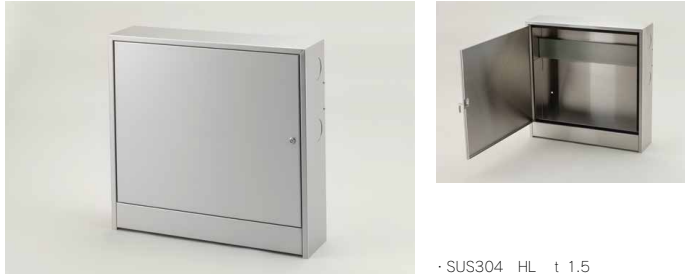

ステンヘッドボックス

・SUS304 HL t 1.5

商品名	規格(mm)	目安回路数	希望小売価格
HB-500 ヘッダーボックス	W 500 × D 180 × H 700	5回路迄対応	77,500
HB-700 ヘッダーボックス	W 700 × D 180 × H 700	8回路迄対応	88,500
HB-900 ヘッダーボックス	W 900 × D 180 × H 700	11回路迄対応	105,000

図面ダウンロード

埋設ヘッドボックス

- ・鉄製、SDCコート塗装黒色
- ・側面に穴を開けますので、左配管/右配管をご指定下さい。(図面は左配管)
- ・受注生産品の為、納期確認下さい。

商品名	規格(mm)	目安回路数	フタ枚数	希望小売価格
埋設ヘッドボックス 1030	W1030 × D450 × H450	4回路迄対応	2枚	別途打合せ
埋設ヘッドボックス 1270	W1270 × D450 × H450	7回路迄対応	2枚	
埋設ヘッドボックス 1510	W1510 × D450 × H450	10回路迄対応	3枚	
埋設ヘッドボックス 1750	W1750 × D450 × H450	13回路迄対応	3枚	
埋設ヘッドボックス 1990	W1990 × D450 × H450	16回路迄対応	4枚	
埋設ヘッドボックス 2230	W2230 × D450 × H450	19回路迄対応	4枚	
埋設ヘッドボックス 2470	W2470 × D450 × H450	22回路迄対応	4枚	

※配管は左右のいずれかになります。
※この図面は左配管用です。

図面ダウンロード

丸管ヘッドセット

※枝管 15A エルボのイメージ写真

※枝管 15A ソケットのイメージ図面

- ・漏れ試験を行うので左配管/右配管をご指定下さい。(図面は左配管)
- ・受注生産品の為、納期確認下さい。

商品名	仕様	材質・仕上げ	希望小売価格
丸管ヘッドセット 2回路	メイン管 50A ①枝管 15A ソケット ②15A エルボ	鉄製 SDCコート 塗装黒色	別途打合せ
丸管ヘッドセット 3回路			
丸管ヘッドセット 4回路			
丸管ヘッドセット 5回路			
丸管ヘッドセット 6回路			
丸管ヘッドセット 7回路			
丸管ヘッドセット 8回路			
丸管ヘッドセット 9回路			
丸管ヘッドセット 10回路			
丸管ヘッドセット 11回路			
丸管ヘッドセット 12回路			