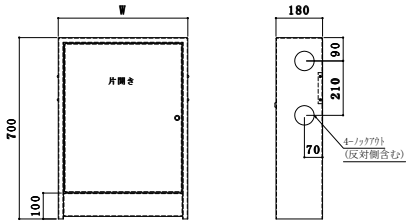

ステンヘッドボックス

・SUS304 HL t 1.5

商品名	規格(mm)	目安回路数	希望小売価格
HB-500 ヘッダーボックス	W 500 × D 180 × H 700	5回路迄対応	77,500
HB-700 ヘッダーボックス	W 700 × D 180 × H 700	8回路迄対応	88,500
HB-900 ヘッダーボックス	W 900 × D 180 × H 700	11回路迄対応	105,000

図面ダウンロード

埋設ヘッドボックス

- ・鉄製、SDCコート塗装黒色
- ・側面に穴を開けますので、左配管/右配管をご指定下さい。(図面は左配管)
- ・受注生産品の為、納期確認下さい。

商品名	規格(mm)	目安回路数	フタ枚数	希望小売価格
埋設ヘッドボックス 1030	W1030 × D450 × H450	4回路迄対応	2枚	別途打合せ
埋設ヘッドボックス 1270	W1270 × D450 × H450	7回路迄対応	2枚	
埋設ヘッドボックス 1510	W1510 × D450 × H450	10回路迄対応	3枚	
埋設ヘッドボックス 1750	W1750 × D450 × H450	13回路迄対応	3枚	
埋設ヘッドボックス 1990	W1990 × D450 × H450	16回路迄対応	4枚	
埋設ヘッドボックス 2230	W2230 × D450 × H450	19回路迄対応	4枚	
埋設ヘッドボックス 2470	W2470 × D450 × H450	22回路迄対応	4枚	

※配管は左右のいずれかになります。
※この図面は左配管用です。

図面ダウンロード

丸管ヘッドセット

※枝管 15A エルボのイメージ写真

※枝管 15A ソケットのイメージ図面

- ・漏れ試験を行うので左配管/右配管をご指定下さい。(図面は左配管)
- ・受注生産品の為、納期確認下さい。

商品名	仕様	材質・仕上げ	希望小売価格
丸管ヘッドセット 2回路	メイン管 50A ①枝管 15A ソケット ②15A エルボ	鉄製 SDCコート 塗装黒色	別途打合せ
丸管ヘッドセット 3回路			
丸管ヘッドセット 4回路			
丸管ヘッドセット 5回路			
丸管ヘッドセット 6回路			
丸管ヘッドセット 7回路			
丸管ヘッドセット 8回路			
丸管ヘッドセット 9回路			
丸管ヘッドセット 10回路			
丸管ヘッドセット 11回路			
丸管ヘッドセット 12回路			