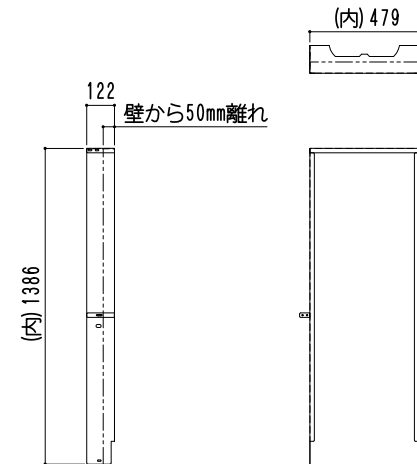

- ・壁から給湯器の離れが50mmの場合にお使いください。
- ・50mm以外の際は受注生産にて対応させていただきます。

商品名	適応給湯器	希望小売価格
エコジョーズ用背面スペーサー 650型	ノーリツ製エコジョーズ+ 据置台D 55	28,600