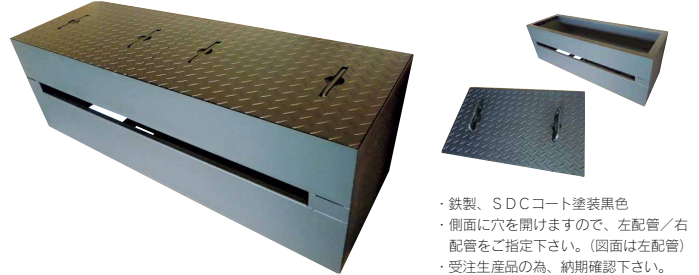

ステンヘッドボックス

・SUS304 HL t 1.5

商品名	規格(mm)	目安回路数	希望小売価格
HB-500 ヘッダーボックス	W 500 × D 180 × H 700	5回路迄対応	77,500
HB-700 ヘッダーボックス	W 700 × D 180 × H 700	8回路迄対応	88,500
HB-900 ヘッダーボックス	W 900 × D 180 × H 700	11回路迄対応	105,000

図面ダウンロード

埋設ヘッドボックス

- ・鉄製、SDCコート塗装黒色
- ・側面に穴を開けますので、左配管/右配管をご指定下さい。(図面は左配管)
- ・受注生産品の為、納期確認下さい。

商品名	規格(mm)	目安回路数	フタ枚数	希望小売価格
埋設ヘッドボックス 1030	W1030 × D450 × H450	4回路迄対応	2枚	別途打合せ
埋設ヘッドボックス 1270	W1270 × D450 × H450	7回路迄対応	2枚	
埋設ヘッドボックス 1510	W1510 × D450 × H450	10回路迄対応	3枚	
埋設ヘッドボックス 1750	W1750 × D450 × H450	13回路迄対応	3枚	
埋設ヘッドボックス 1990	W1990 × D450 × H450	16回路迄対応	4枚	
埋設ヘッドボックス 2230	W2230 × D450 × H450	19回路迄対応	4枚	
埋設ヘッドボックス 2470	W2470 × D450 × H450	22回路迄対応	4枚	

※配管は左右のいずれかになります。
※この図面は左配管用です。

図面ダウンロード

丸管ヘッドセット

※枝管 15A エルボのイメージ写真

※枝管 15A ソケットのイメージ図面

- ・漏れ試験を行うので左配管/右配管をご指定下さい。(図面は左配管)
- ・受注生産品の為、納期確認下さい。

商品名	仕様	材質・仕上げ	希望小売価格
丸管ヘッドセット 2回路	メイン管 50A ①枝管 15A ソケット ②15A エルボ	鉄製 SDCコート 塗装黒色	別途打合せ
丸管ヘッドセット 3回路			
丸管ヘッドセット 4回路			
丸管ヘッドセット 5回路			
丸管ヘッドセット 6回路			
丸管ヘッドセット 7回路			
丸管ヘッドセット 8回路			
丸管ヘッドセット 9回路			
丸管ヘッドセット 10回路			
丸管ヘッドセット 11回路			
丸管ヘッドセット 12回路			