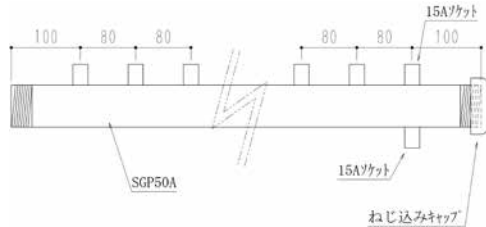

※配管は左右のいずれかになります。
※この図面は左配管用です。

図面ダウンロード

丸管ヘッドセット

※枝管 15A エルボのイメージ写真

※枝管 15A ソケットのイメージ図面

- ・漏れ試験を行うので左配管/右配管をご指定下さい。(図面は左配管)
- ・受注生産品の為、納期確認下さい。

商品名	仕様	材質・仕上げ	希望小売価格
丸管ヘッドセット 2回路	メイン管 50A ①枝管 15A ソケット ②15A エルボ	鉄製 SDCコート 塗装黒色	別途打合せ
丸管ヘッドセット 3回路			
丸管ヘッドセット 4回路			
丸管ヘッドセット 5回路			
丸管ヘッドセット 6回路			
丸管ヘッドセット 7回路			
丸管ヘッドセット 8回路			
丸管ヘッドセット 9回路			
丸管ヘッドセット 10回路			
丸管ヘッドセット 11回路			
丸管ヘッドセット 12回路			