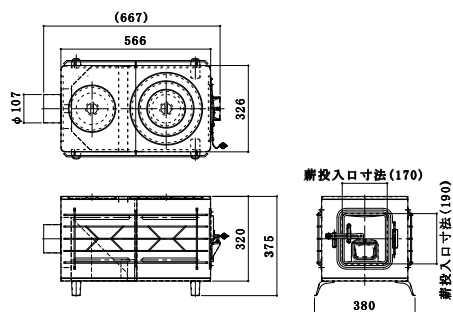

玉子型薪ストーブ

※排気筒径106φ

商品名	幅×奥行×高さ(mm)	板厚	JANコード	希望小売価格
マキストーブSP 大	350×719×385	t0.6	4993838502050	オープン価格
マキストーブSP 中	330×659×355	t0.6	4993838502067	オープン価格

図面ダウンロード

角型薪ストーブ

※排気筒径106φ

商品名	幅×奥行×高さ(mm)	色	板厚	JANコード	希望小売価格
ヒートエースSP	375×666×380	黒	t0.8	4993838502005	オープン価格
ヒートエースSP ガード付	375×666×380	黒	t0.8	4993838502012	オープン価格

図面ダウンロード

図面ダウンロード

角型薪ストーブ

・塗装無しの商品になります。
※排気筒径106φ

商品名	幅×奥行×高さ(mm)	板厚	JANコード	希望小売価格
ヒートエースSP シルバー	375×666×380	t0.8	4993838502029	オープン価格

図面ダウンロード