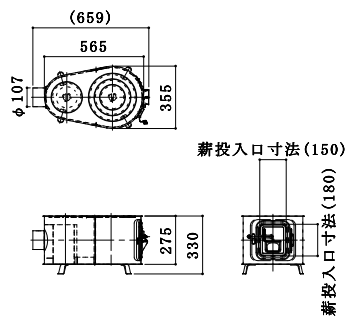

玉子型薪ストーブ

※排気筒径106φ

商品名	幅×奥行×高さ(mm)	板厚	JANコード	希望小売価格
マキストーブSP 大	350×719×385	t0.6	4993838502050	オープン価格
マキストーブSP 中	330×659×355	t0.6	4993838502067	オープン価格

図面ダウンロード

角型薪ストーブ

※排気筒径106φ

商品名	幅×奥行×高さ(mm)	色	板厚	JANコード	希望小売価格
ヒートエースSP	375×666×380	黒	t0.8	4993838502005	オープン価格
ヒートエースSP ガード付	375×666×380	黒	t0.8	4993838502012	オープン価格

図面ダウンロード

図面ダウンロード

角型薪ストーブ

・塗装無しの商品になります。
※排気筒径106φ

商品名	幅×奥行×高さ(mm)	板厚	JANコード	希望小売価格
ヒートエースSP シルバー	375×666×380	t0.8	4993838502029	オープン価格

図面ダウンロード