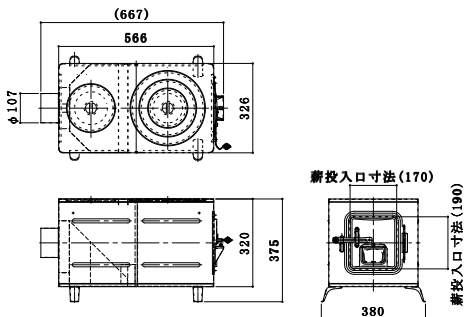

図面ダウンロード

図面ダウンロード

角型薪ストーブ

・塗装無しの商品になります。
※排気筒径106φ

商品名	幅×奥行×高さ(mm)	板厚	JANコード	希望小売価格
ヒートエースSP シルバー	375×666×380	t0.8	4993838502029	オープン価格

図面ダウンロード