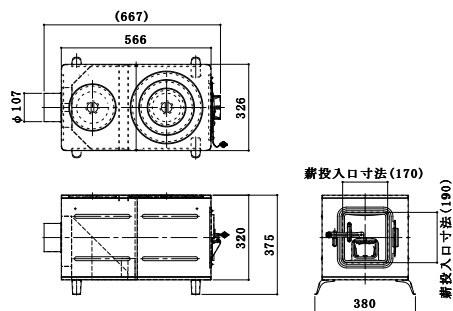

玉子型薪ストーブ

※排気筒径106φ

商品名	幅×奥行×高さ(mm)	板厚	JANコード	希望小売価格
マキストーブSP 大	350×719×385	t0.6	4993838502050	オープン価格
マキストーブSP 中	330×659×355	t0.6	4993838502067	オープン価格

図面ダウンロード

角型薪ストーブ

※排気筒径106φ

商品名	幅×奥行×高さ(mm)	色	板厚	JANコード	希望小売価格
ヒートエースSP	375×666×380	黒	t0.8	4993838502005	オープン価格
ヒートエースSP ガード付	375×666×380	黒	t0.8	4993838502012	オープン価格

図面ダウンロード

図面ダウンロード

角型薪ストーブ

・塗装無しの商品になります。
※排気筒径106φ

商品名	幅×奥行×高さ(mm)	板厚	JANコード	希望小売価格
ヒートエースSP シルバー	375×666×380	t0.8	4993838502029	オープン価格

図面ダウンロード