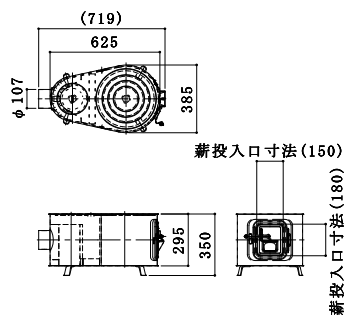

玉子型薪ストーブ

※排気筒径106φ

商品名	幅×奥行×高さ(mm)	板厚	JANコード	希望小売価格
マキストーブSP 大	350×719×385	t0.6	4993838502050	オープン価格
マキストーブSP 中	330×659×355	t0.6	4993838502067	オープン価格

図面ダウンロード

角型薪ストーブ

※排気筒径106φ

商品名	幅×奥行×高さ(mm)	色	板厚	JANコード	希望小売価格
ヒートエースSP	375×666×380	黒	t0.8	4993838502005	オープン価格
ヒートエースSP ガード付	375×666×380	黒	t0.8	4993838502012	オープン価格

図面ダウンロード

図面ダウンロード

角型薪ストーブ

・塗装無しの商品になります。
※排気筒径106φ

商品名	幅×奥行×高さ(mm)	板厚	JANコード	希望小売価格
ヒートエースSP シルバー	375×666×380	t0.8	4993838502029	オープン価格

図面ダウンロード