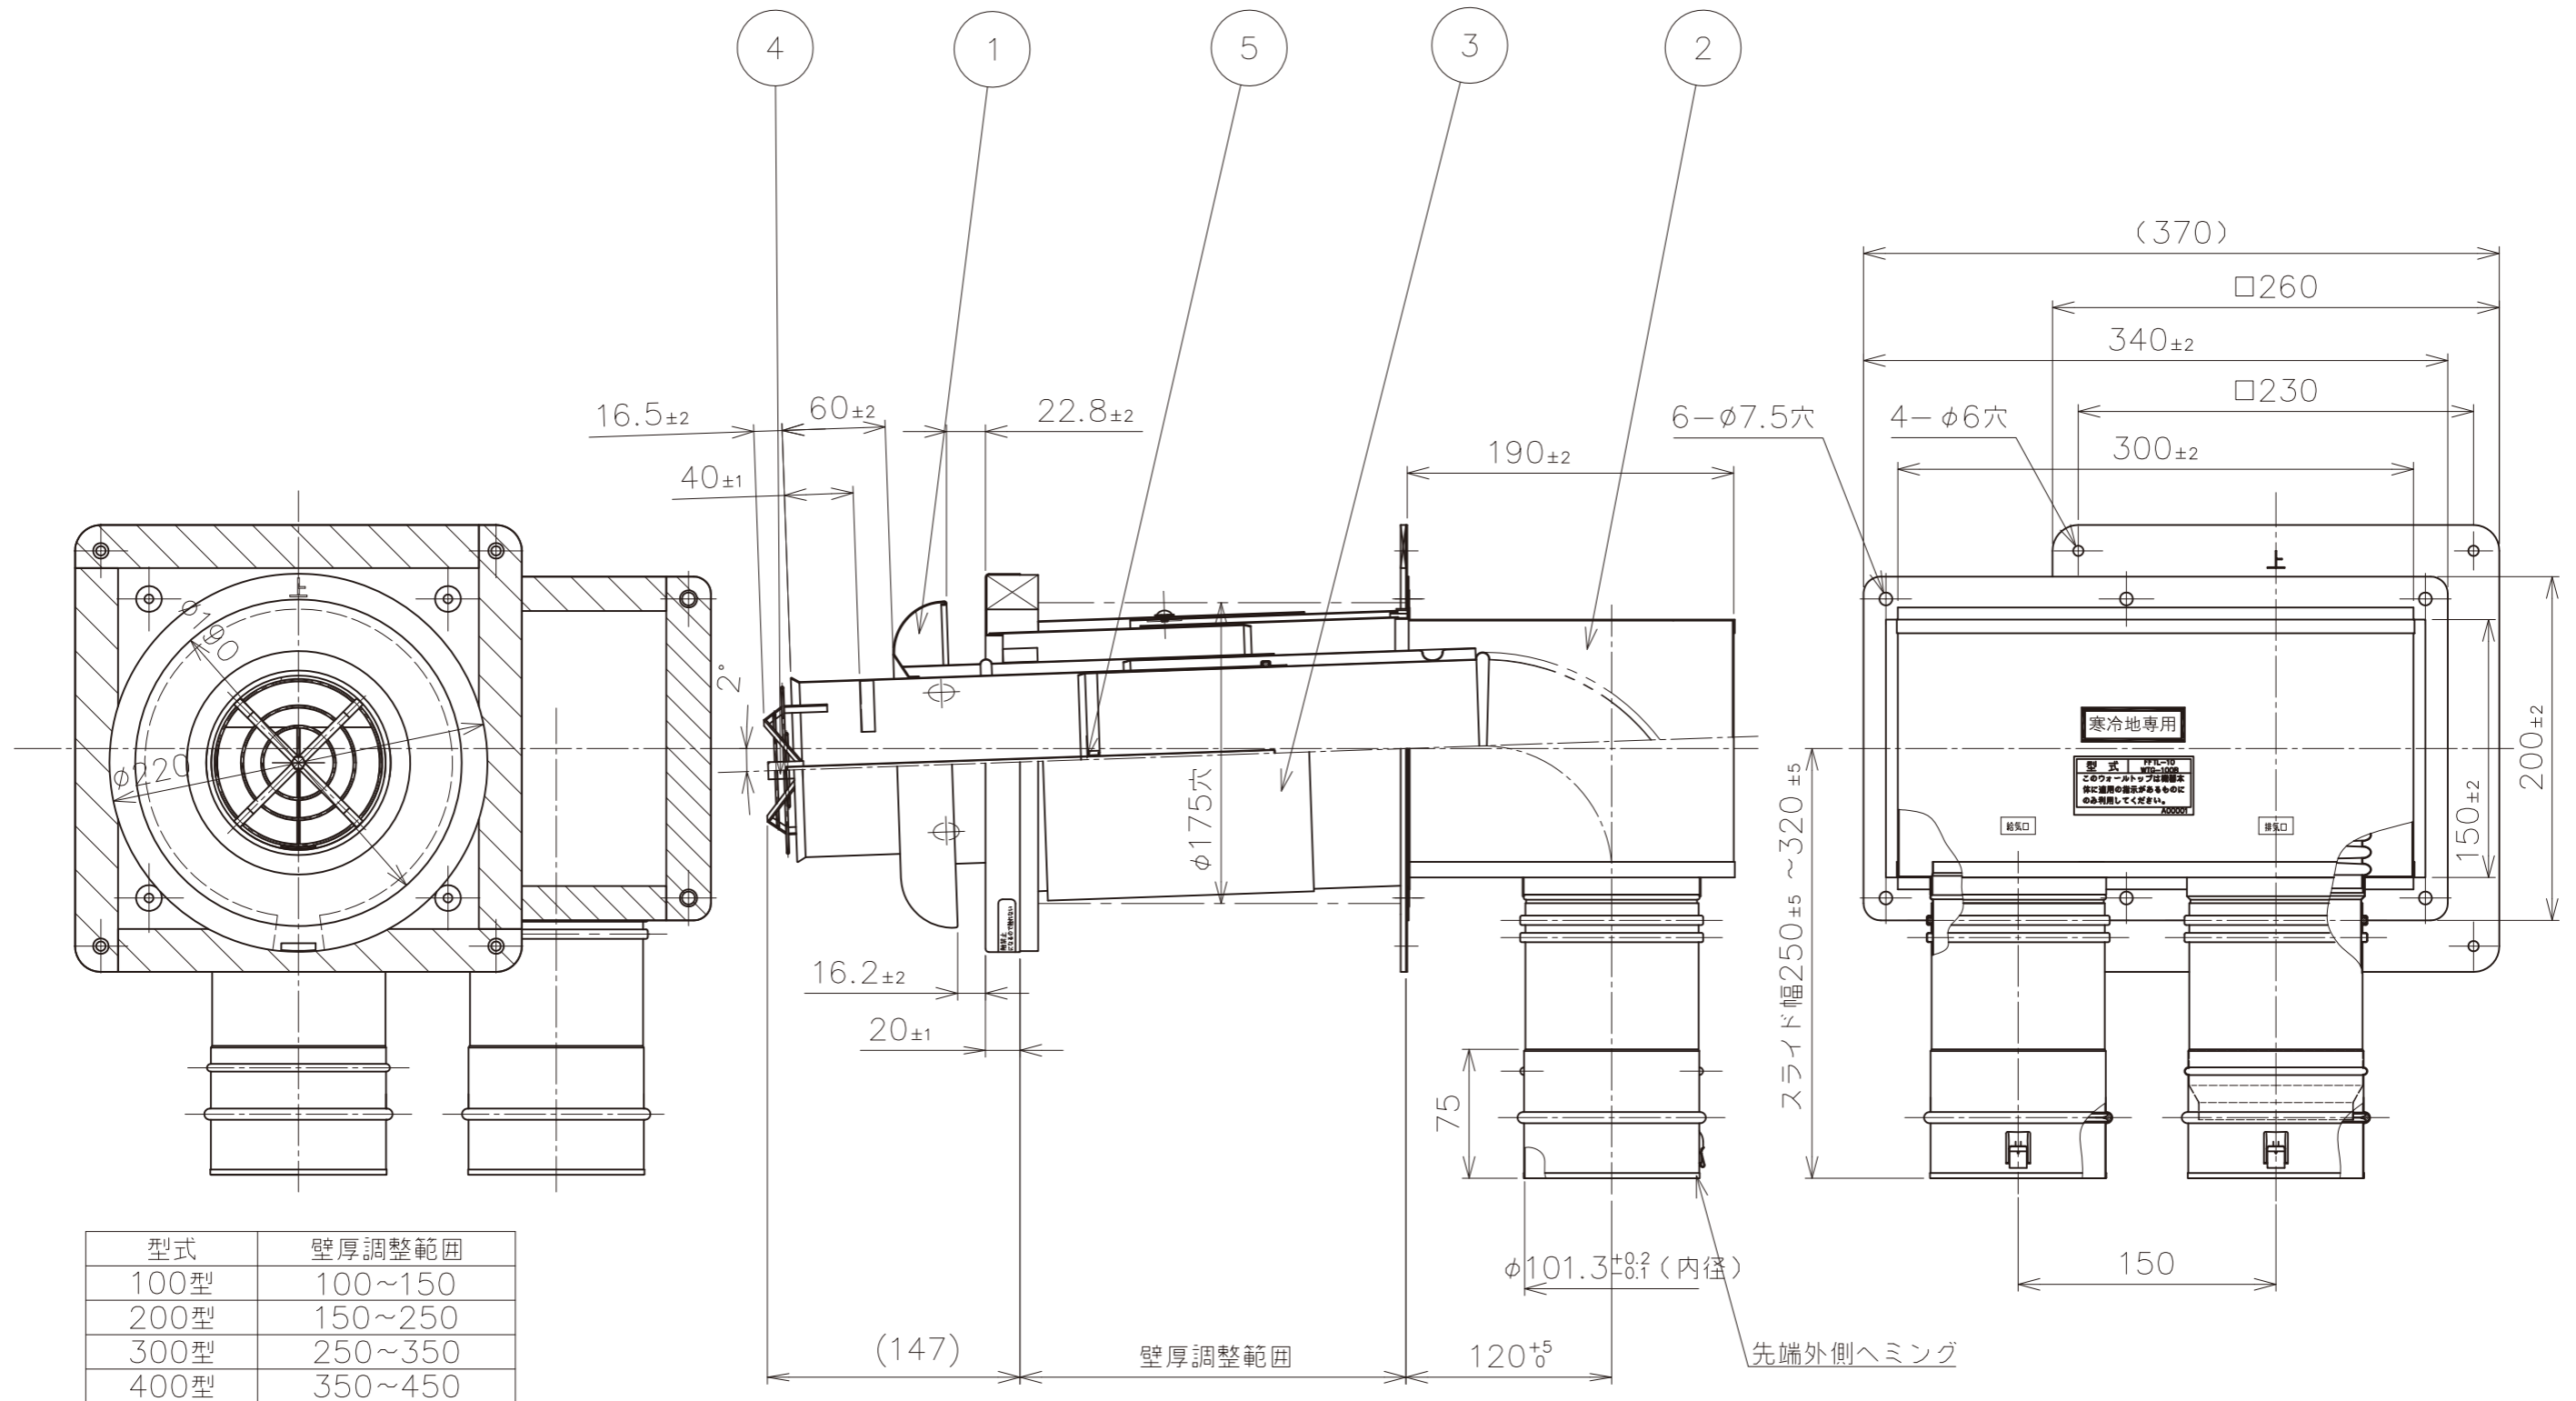

番号	品名	数量	材質	板厚
1	WTG-100B トップ本体組立図	1	-	-
2	FFTL-10F 直出チャンバー組立図	1	-	-
3	φ100 2本管給排気トップ 直出スリーブ組立図	1	-	-
4	M4化粧ナット	1	SUS	M4
5	M4全ネジボルト	1	SUS	M4x285

備考

図は表の型式200型を表す

品名	WTG100B-( )L-R
図番	K22-05745-C