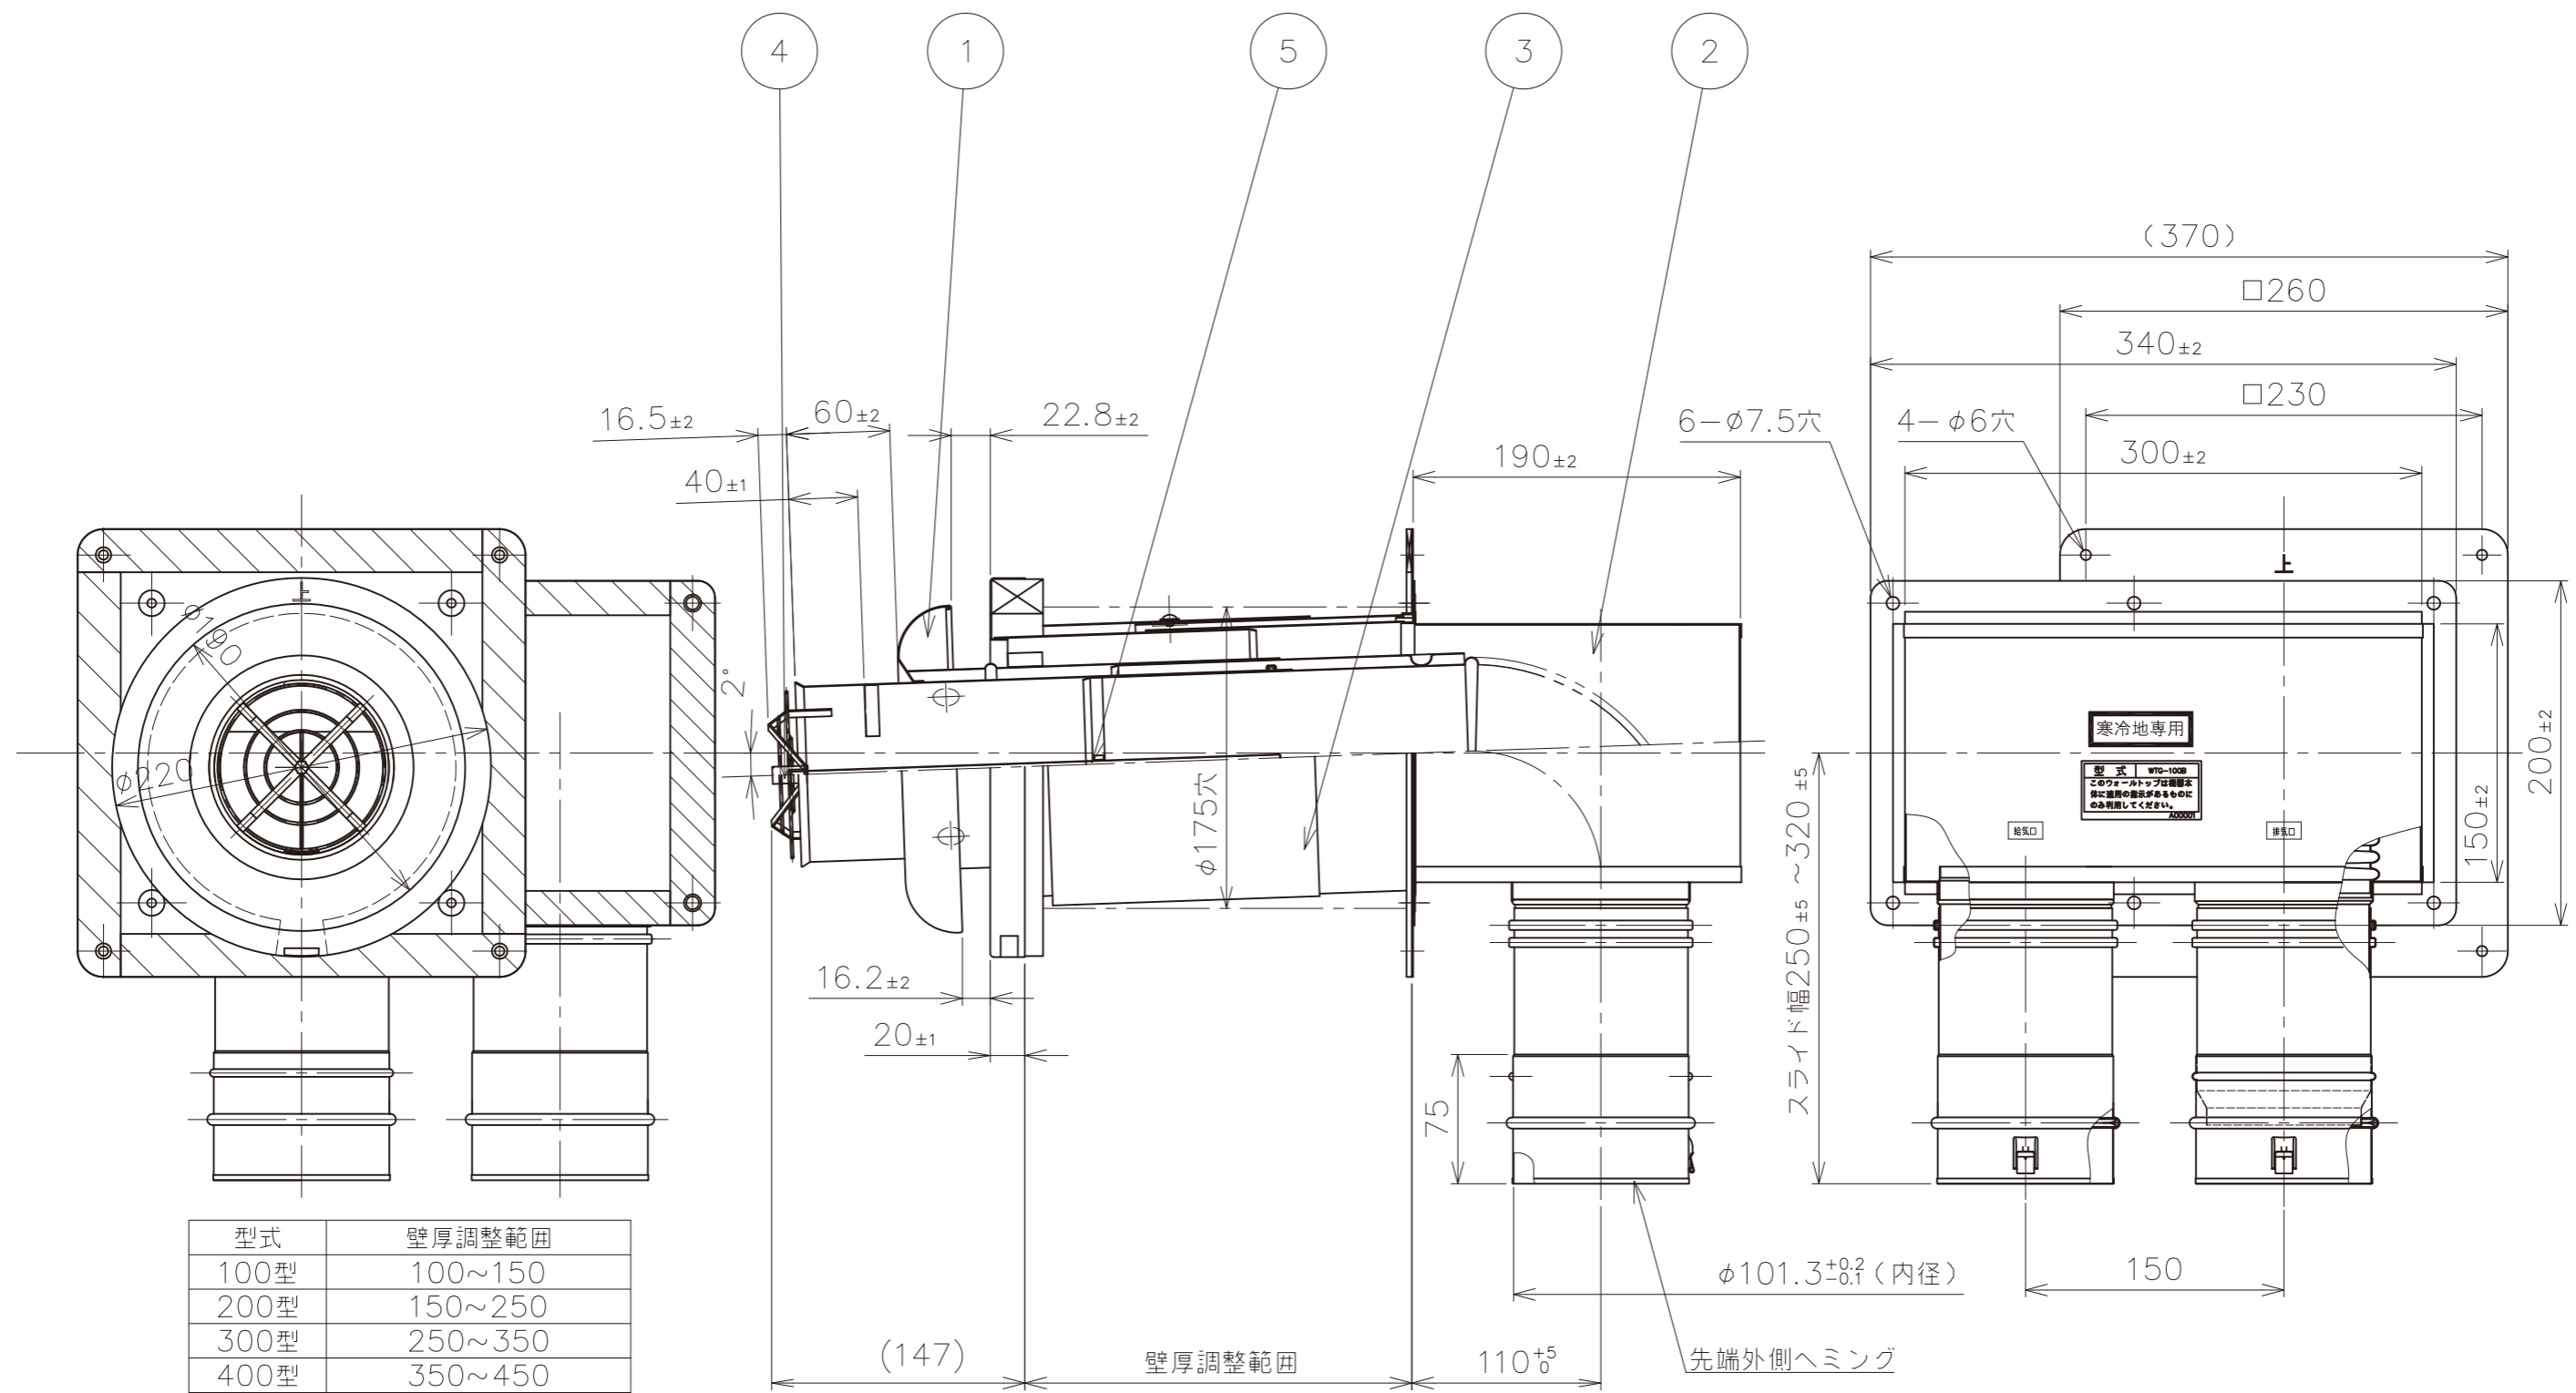

番号	品名	数量	材質	板厚
1	WTG-100B トップ本体組立図	1	-	-
2	WTG-100BL 直出チャンバー組立図	1	-	-
3	φ100 2本管給排気トップ 直出スリーブ組立図	1	-	-
4	M4化粧ナット	1	SUS	M4
5	M4全ネジボルト	1	SUS	M4x285

備考

図は表の型式200型を表す

品名 WTG100B-( )L-N  
 図番 K22-05214-C