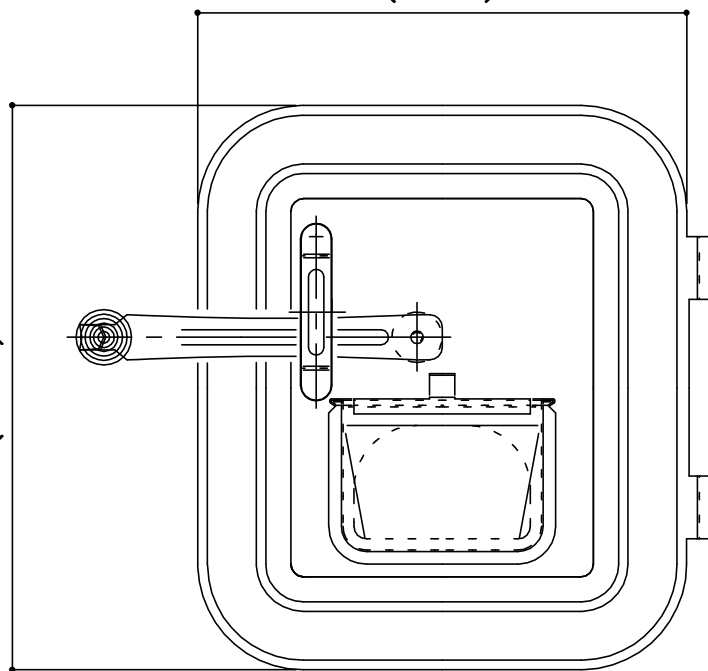

(194)

(224)

1	本体	めっき鋼板 t0.6		1
品番	部品名称	材質	備考	個数
		尺度	図名	マキストーブ [®] SP用扉
		Free		
株式会社 ホクアイ			図番	ms-sp-t

一般公差±2