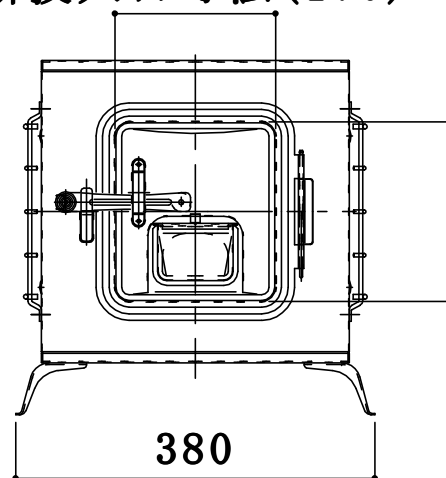

薪投入口寸法(170)

薪投入口寸法(190)

1	本体	めっき鋼板		1
品番	部品名称	材質	備考	個数
		尺度	図名	ヒートエースSP ガード付
		Free		
株式会社 ホクアイ			図番	ha-sp-g