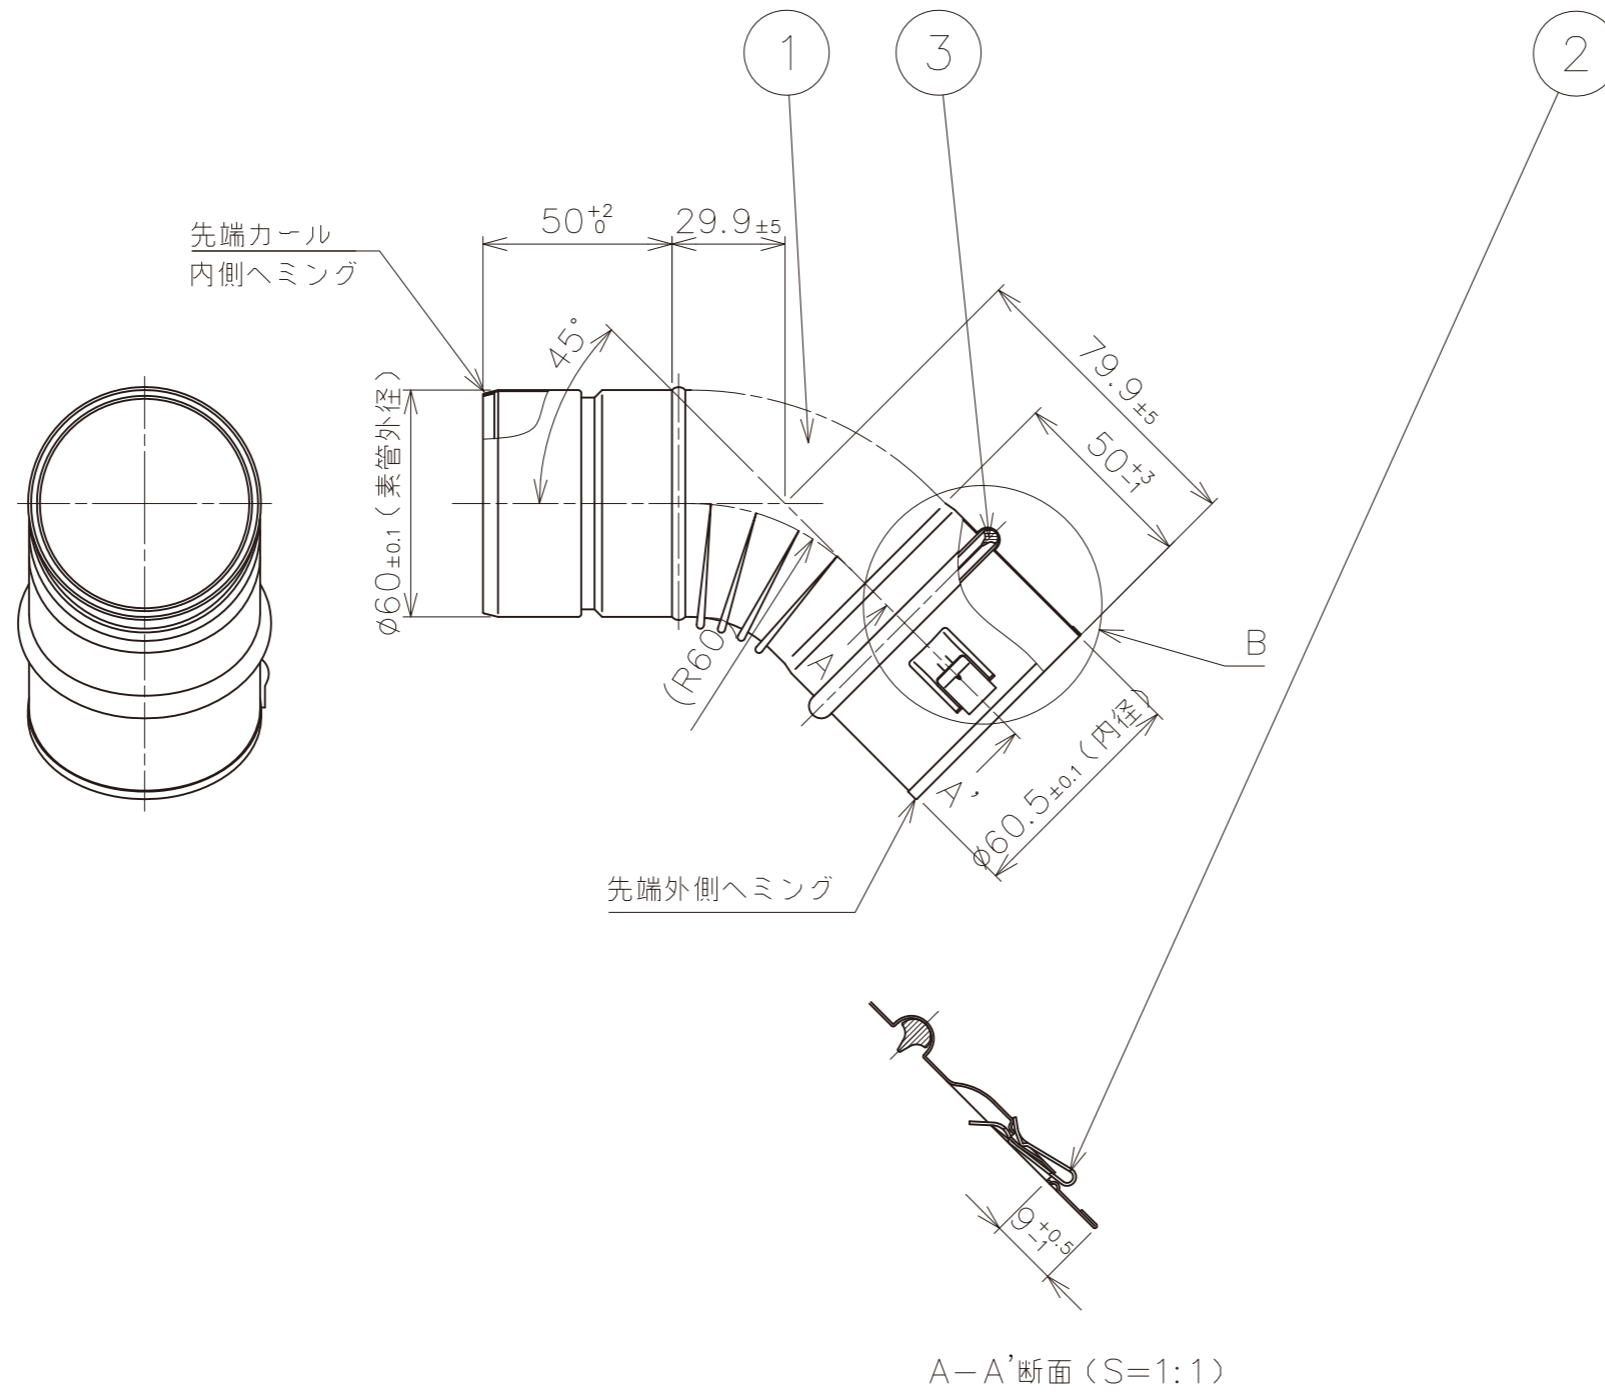

番号	品名	数量	材質	板厚
1	φ60 トール45 本体	1	SUS304 2B	0.3
2	抜止金具	1	SUS304 3/4H	0.4
3	φ60 イチョウ型リング	1	フッ素ゴム	-

備考

品名	φ60 NKP トール45
図番	K13-03049-C