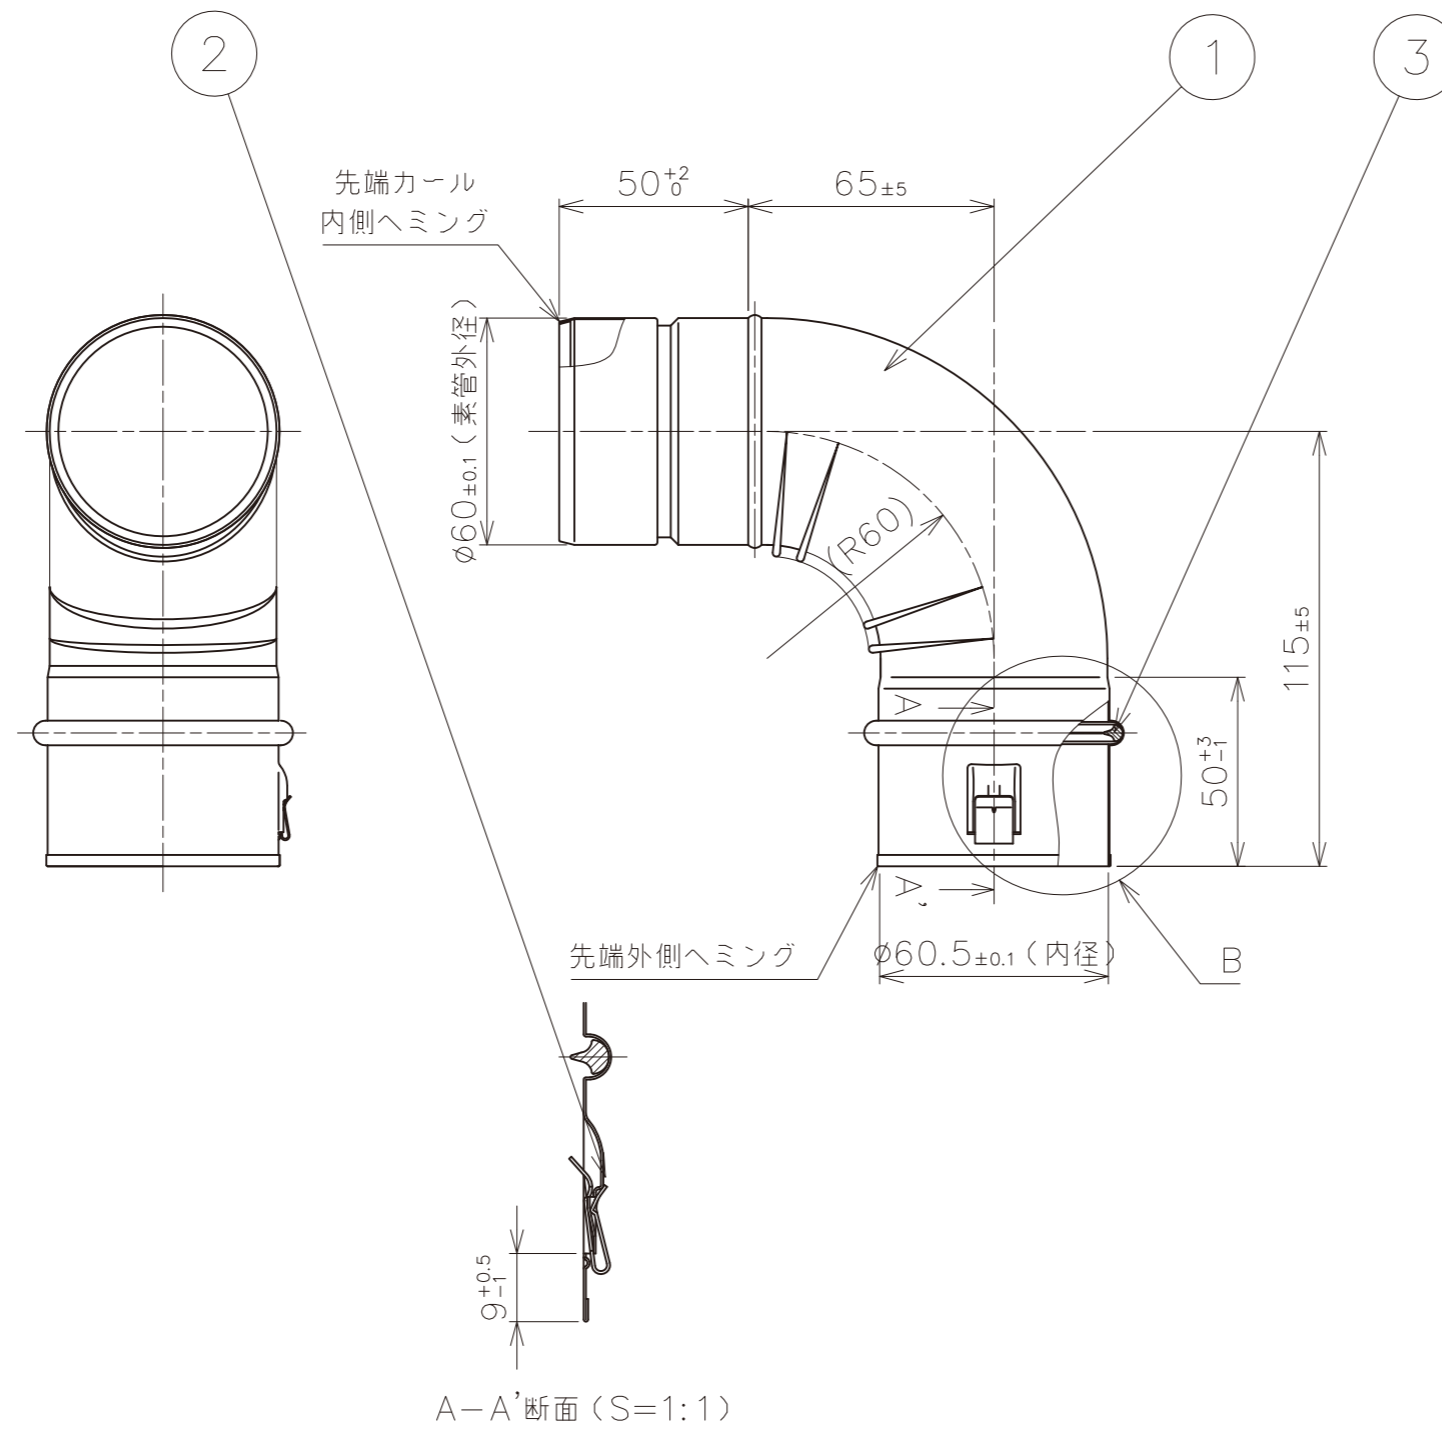

番号	品名	数量	材質	板厚
1	φ60 トール90 本体	1	SUS304 2B	0.3
2	拔止金具	1	SUS304 3/4H	0.4
3	φ60 イチョウ型リング	1	フッ素ゴム	—

備考

品名	φ60 NKP トール90
図番	K13-03048-C