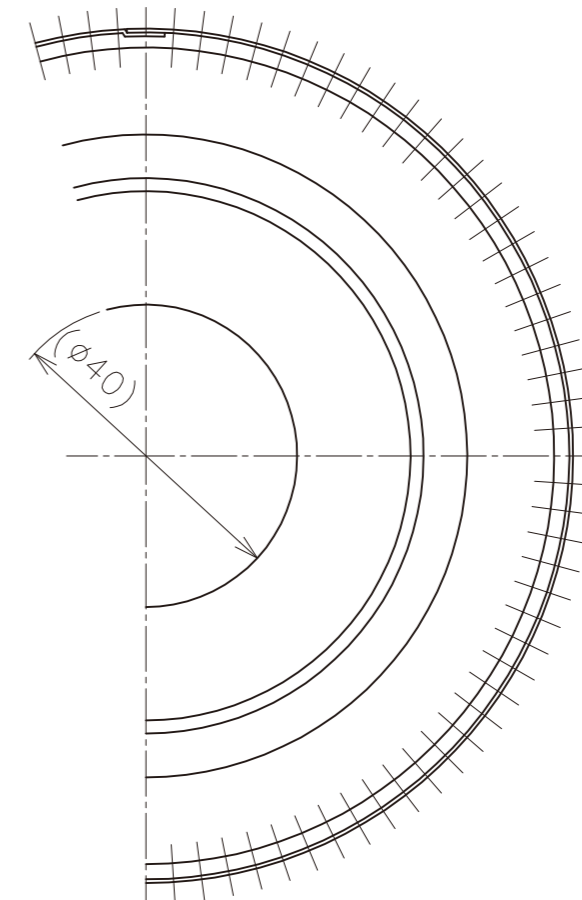

番号	品名	数量	材質	板厚
1	パンチング単管 (開口率30%)	1	SUS304 2B	0.5
2	Wシール	1	EPDM (黒)	-
3	プレート	1	SUS304 2B	0.6

備考

品名 ストープ用スペーサーカバー  
 図番 M22-06473-A