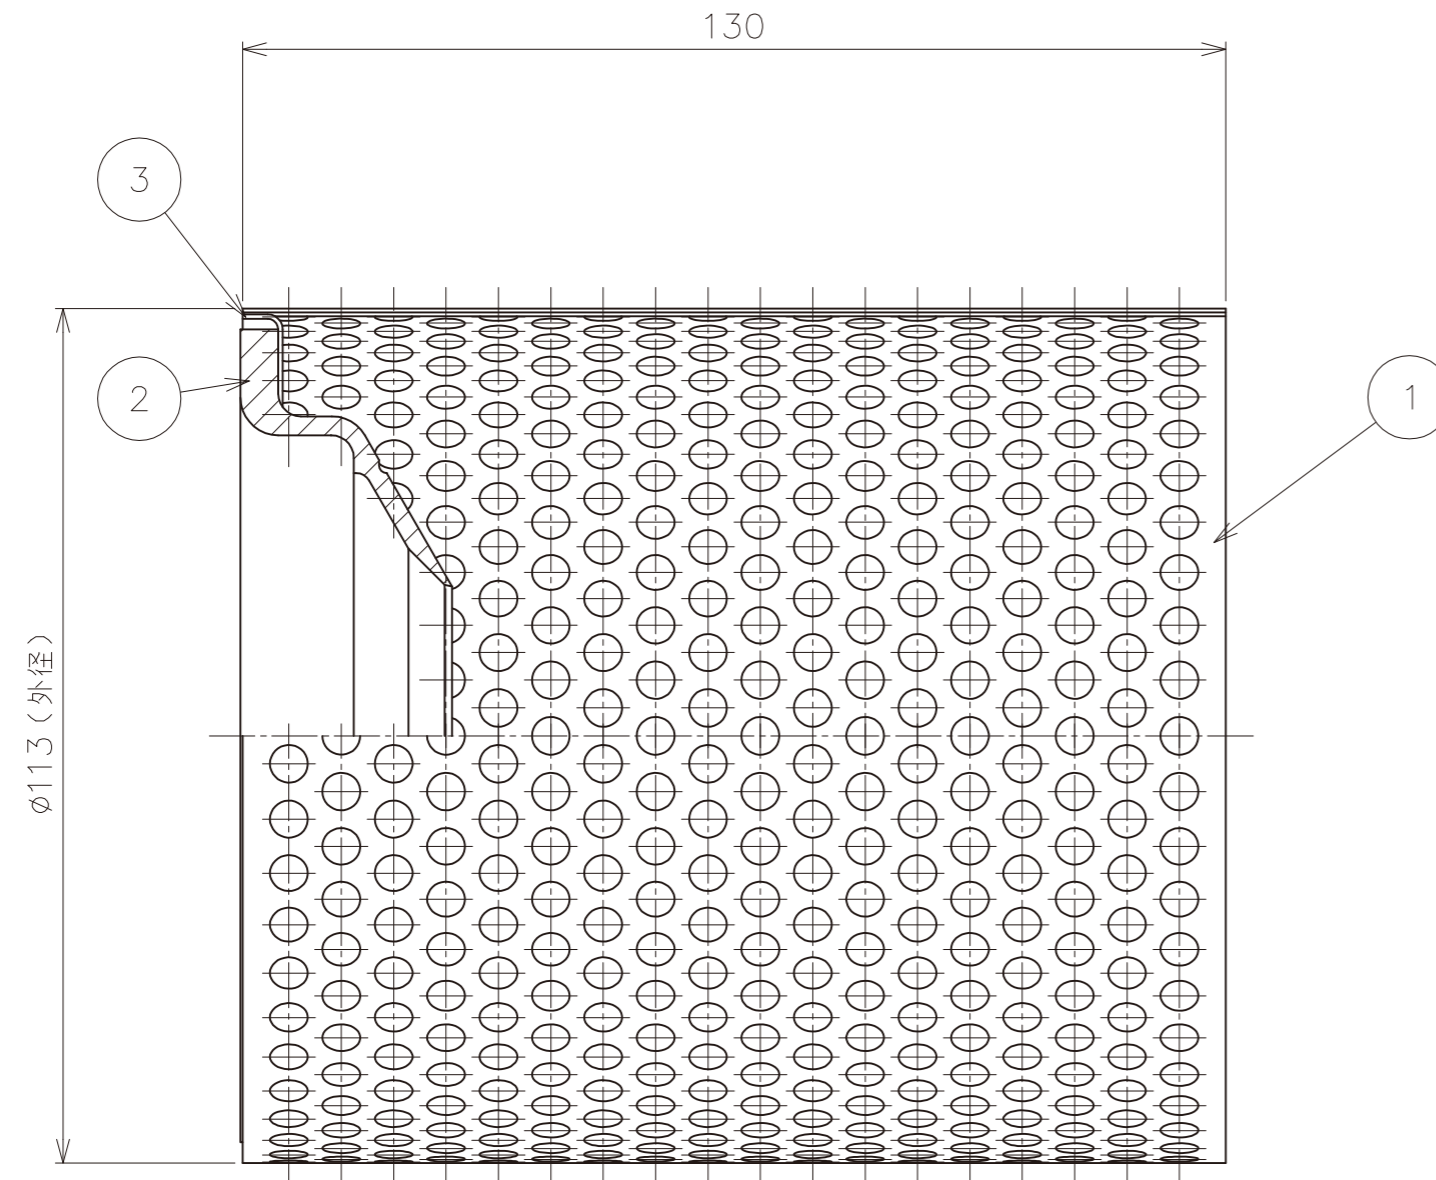

番号	品名	数量	材質	板厚
1	パンチング単管 (開口率30%)	1	SUS304 2B	0.5
2	Wシール	1	EPDM (黒)	-
3	プレート	1	SUS304 2B	0.6

備考

品名 ストープ用スペーサーカバー  
 図番 M22-06473-A