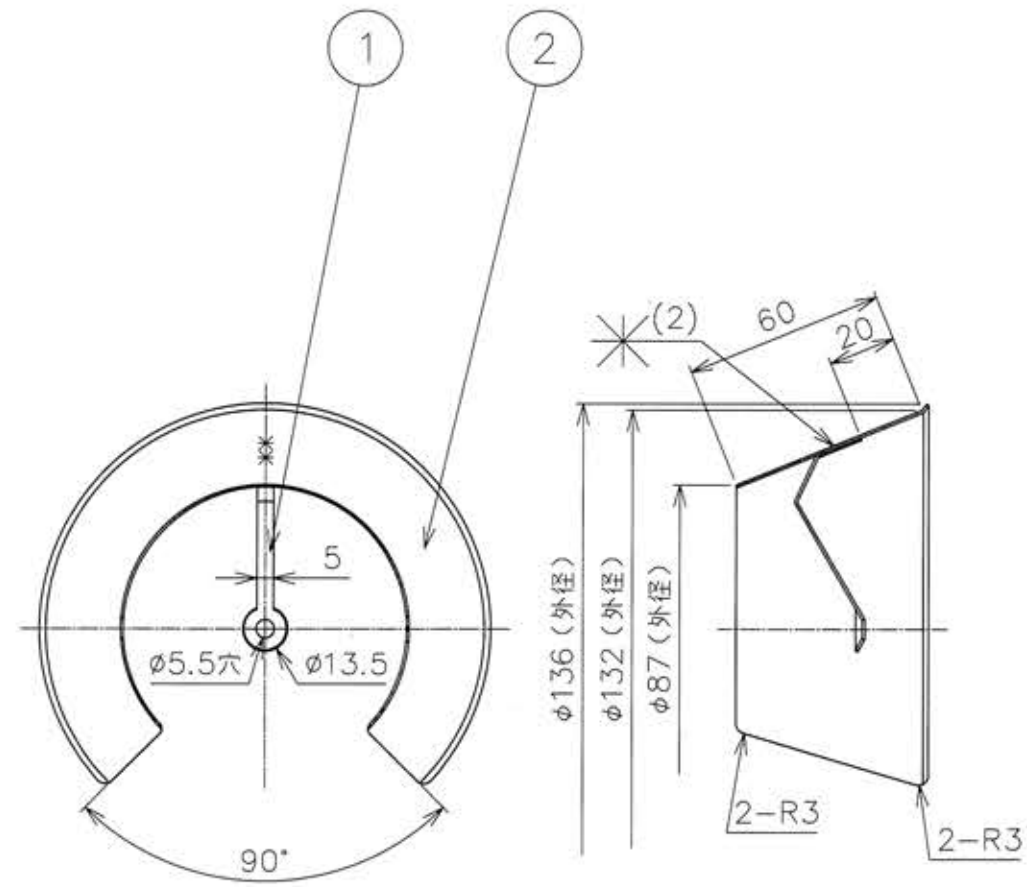

番号	品名	数量	材質	板厚
1	結露防止板(足)	1	SUS304 2B	0.8
2	結露防止板(網)	1	SUS304 2B	0.8

品名	結露防止板100Aタイプ
図番	M22-00970-A